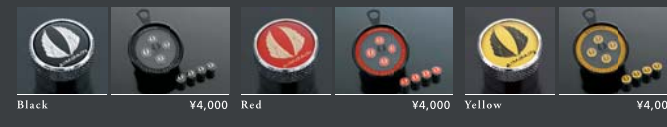

OPTION AIMGAIN 13Φ VALVE CAP