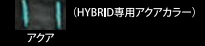

SEAT COVER

シートカバー

HYBRID LINE

PRIUSの持つ先進的なスタイリングをさらに昇華するHYBRID LINEシートカバー。斬新なデザインと高いクオリティで魅力高め、シンプルにまとめられたPRIUS純正シートに彩りをプラス。クッション性も高く、快適なロングドライブを実現します。

- 30PRIUS(センターアームレスト付属) ¥ 90,000(本体価格)B
- 20PRIUS(センターアームレスト付属) ¥ 90,000(本体価格)B

Color Variations [2 color]

Stitch Color Variations [1 color]

HYBRID LINE version V

PRIUSの持つ先進的なスタイリングをさらに昇華するHYBRID LINEシートカバー。斬新なデザインと高いクオリティで魅力高め、シンプルにまとめられたPRIUS純正シートに彩りをプラス。クッション性も高く、快適なロングドライブを実現します。