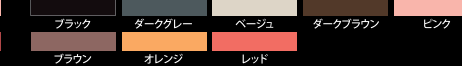

- SEDAN ¥ 84,000(本体価格)B
- KEI ¥ 70,000(本体価格)B

Color Variations [5 color]

Stitch Color Variations [16 color]

TOP LEATHER TYPE

エイムゲインオリジナルトップレザーとオリジナルバンチングトップレザーの組み合わせ。より高級なインテリアを演出します。ベース部にTOP LEATHERを使い、アクセント部にバンチングTOP LEATHERを組み合わせたタイプです。

- SEDAN ¥ 73,000(本体価格)B
- KEI ¥ 60,000(本体価格)B

Color Variations [10 color]

Stitch Color Variations [16 color]

PVC LEATHER TYPE

エイムゲインオリジナルPVCレザーを使用、やわらかさと軽さでソフト感を演出します。ベース部とアクセント部すべてPVC LEATHERで組み合わせたタイプです。

- SEDAN ¥ 63,000(本体価格)B
- KEI ¥ 53,000(本体価格)B

Color Variations [8 color]

Stitch Color Variations [16 color]

HYBRID SPORT LINE

スポーティー感満点な赤色でインテリアも提案します。トップレザベースにステッチをさりげなく黒に。ブランドロゴは唯一、タグをショルダー部に配しました。

- ZE2 INSIGHT専用 ¥ 60,000(本体価格)B

Color Variations [10 color]

Stitch Color Variations [16 color]

GRAND LINE version V

高級スエード調レザーのラムースを贅沢にトップレザと組み合わせました。こだわりぬいたデザイン性がユーロスタイルによく似合います。

- E52 ELGRAND ¥ 120,000(本体価格)B

Color Variations [5 color]